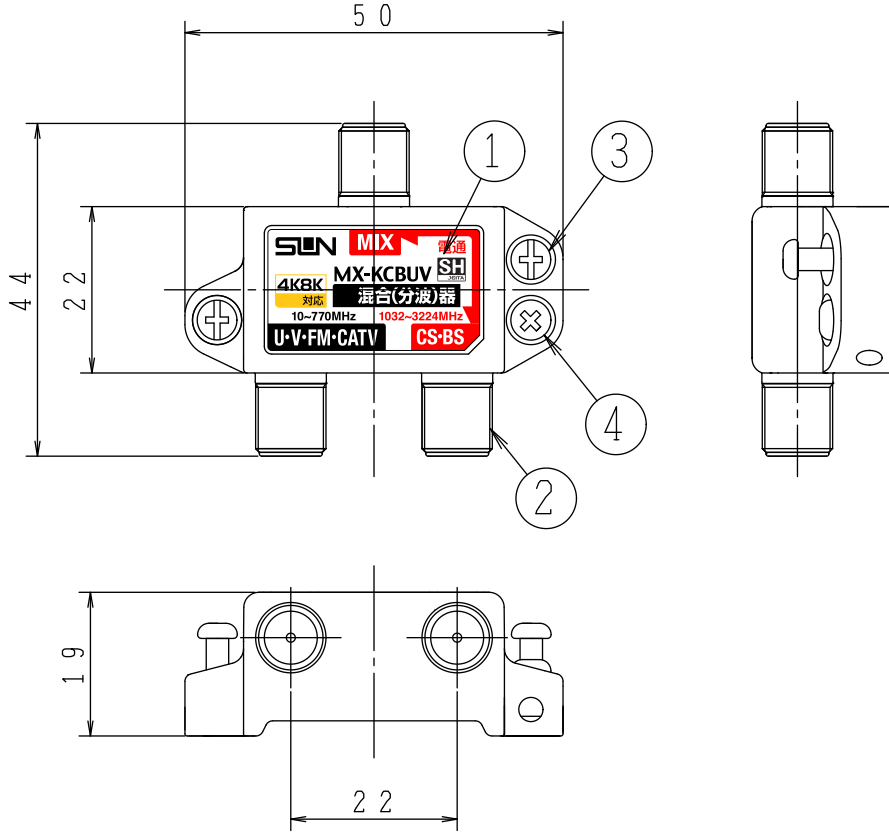

SHマーク(スーパーハイビジョン受信マーク)は、BS・110度CS右左旋放送受信帯域に対応した機器のうち、一般社団法人 電子情報技術産業協会で審査・登録され、一定以上の性能を有するスーパーハイビジョン衛星放送受信に適した衛星アンテナ、受信システム機器に付与されるシンボルマークです。

RoHS指令対応

SPEC

| | | | | | |
|----------------|--------|-----------|-----------|-----------|-----------|
| 周波数帯域 (MHz) | 10~770 | 1032~1489 | 1489~2150 | 2150~2681 | 2681~3224 |
| 通過帯域損失 (dB以下) | 1.3 | 1.5 | 1.5 | 2.0 | 2.5 |
| 阻止帯域減衰量 (dB以上) | 20 | 20 | 20 | 20 | 20 |
| V.S.W.R. (以下) | 1.6 | 2.0 | 2.0 | 2.5 | 2.5 |

※MIX-CS・BS端子間電流通過
 通電容量(DC15V, 0.8A以下)
 ※使用温度範囲 -10~+40℃

| | | | | | |
|----|------------|---------|---------|----|----|
| 4 | アース用ビス | 鉄 | ニッケルメッキ | 1 | |
| 3 | 固定用木ネジ | 鉄 | 3価クロメート | 2 | |
| 2 | F座接栓一体型ケース | Znダイカスト | ニッケルメッキ | 1 | |
| 1 | 銘板 | 白コート | ラミネート | 1 | |
| 番号 | 部品名 | 材質 | 仕上げ・処理 | 個数 | 備考 |

| | | | | |
|----|---------------------------|-----------------|---------------|------------------------|
| 図種 | 外觀図・仕様書 | DAY 17.09.26 | SCALE FREE | DWG. NO 0411212-162 |
| 名称 | 4K・8K衛星放送対応 屋内用混合(分波)器 | 承認 | 検図 | 設計 |
| 型名 | MX-KCBUV | 工藤 | 工藤 | 新藤 |
| | | | | |