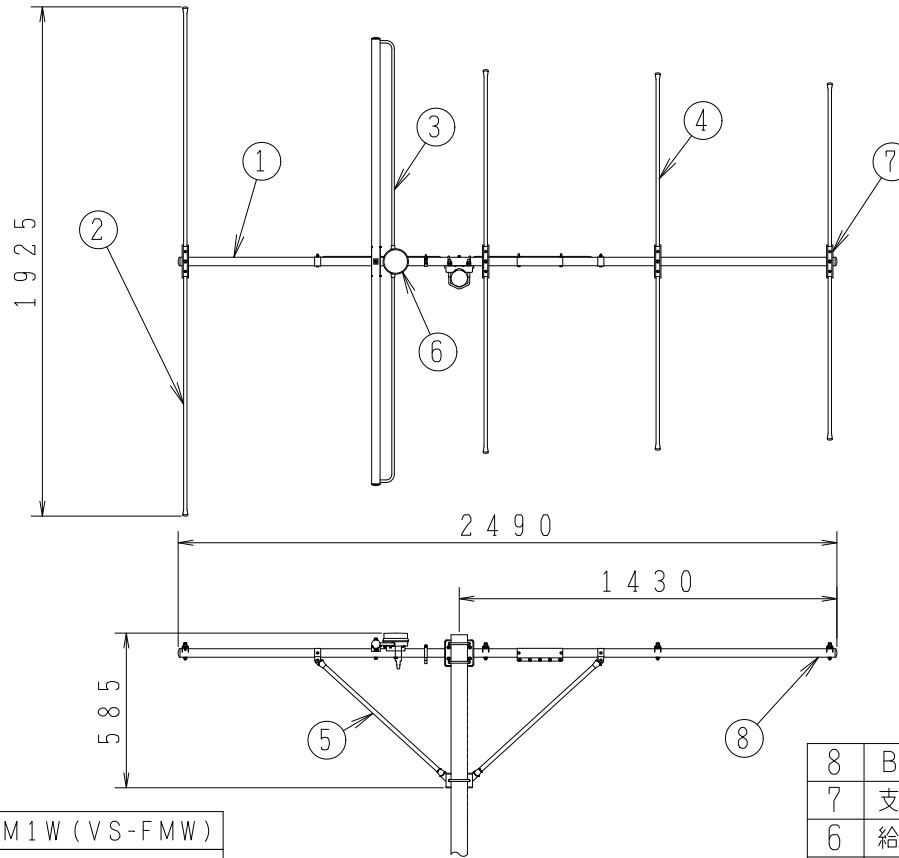

A 4 三角法 W/T(Kg) 4.7

B L 優良住宅部品

標準規格

型名 (BL型式)	5K-FM1W (VS-FMW)
素子数	5
受信チャンネル (ch)	FM
周波数 (MHz)	76~95
動作利得 (dB)	4.5以上
定在波比	2.5以下
半値幅 (度)	70以下
前後比 (dB)	9以上
インピーダンス (Ω)	75 (F形)
適合マスト径 (mm)	φ32~62
受風面積 (m ²)	0.28
備考	水平偏波専用

8	BLマーク証紙	-	-	1	
7	支持台	ステンレス	脱脂	4	
6	給電箱	合成樹脂	-	1	
5	ステーアーム	耐食アルミニウム	脱脂	2	
4	導波素子	耐食アルミニウム	脱脂	3	
3	放射素子	耐食アルミニウム	脱脂	1	
2	反射素子	耐食アルミニウム	脱脂	1	
1	アーム	耐食アルミニウム	脱脂	1	
番号	部品名	材質	仕上げ・処理	個数	備考

図種	外観図・仕様書	DAY 17.08.02	SCALE FREE	DWG. NO 0611168-170
名称	BL優良住宅部品FM共聴アンテナ	承認	検図	設計
型名	5K-FM1W	工藤	新藤	金子