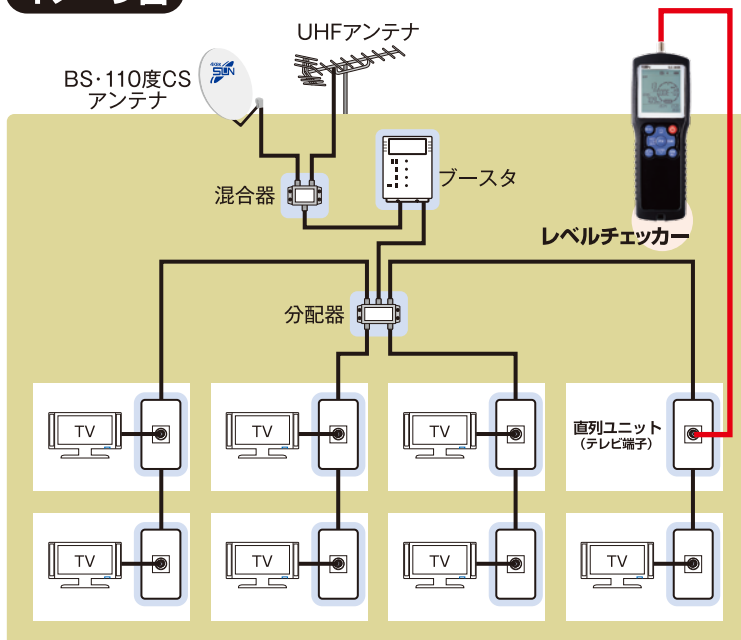

コンパクトで軽量、
手軽に測定可能。

4K8K衛星放送対応 レベルチェッカー

NEW
新商品

ハンディタイプ

バックライト
機能付き!!

対応放送

地デジ	BS右旋
BS左旋	LTE 700MHz
110度CS左旋	
110度CS右旋	

Eco SLC-300K

メーカー希望小売価格：オープン
JAN：4534022 165073

※BS左旋・110度CS左旋は4K8K衛星放送の伝送帯域です。

イメージ図

チャンネルスキャン機能内蔵

測定時にチャンネルをスキャンできるので、チャンネル確認の手間を省くことができます。

バックライト機能付き

暗い場所でも画面をしっかりと確認することができます。

付属のmicroSDカードに
測定データを保存

付属のmicroSDカードから保存した測定データ(CSV)をPCに取り込むことができます。また、データ整理用の集計ソフトを使用することで、書類作成が容易に行えます(当社ホームページからダウンロードください)。

その他の機能

■アンテナに電源供給可能

ブースタ内蔵アンテナやBS・110度CSアンテナに電源供給が可能。DC15Vの電源供給と電圧測定ができます。

■受信環境を画面表示と音でお知らせ

受信が良好な場合、GOOD表示+音♪で知らせてくれます。

■4K8Kの測定が可能

改修時やアンテナを設置する前でも、4K8K衛星放送の伝送レベルが測定できます。

■測定項目一覧

項目	バンド	地上デジタル(UHF)	BS右旋(BS)	110度CS右旋(CS)	BS左旋(BSL)	110度左旋(CSL)	LTE
信号レベル		○	○	○	○	○	○
MER		○	×	×	×	×	×
C/N		×	○	○	○*	○*	×
BER		○	○	○	×	×	×

※簡易C/N