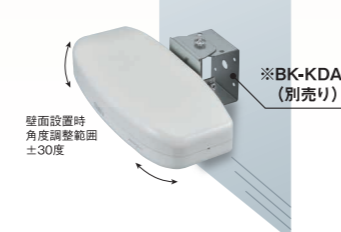

### 地上デジタル放送用 屋外専用アンテナ

UHF  
強～中  
電界用

※1:KDA-5-2/-Kのみ  
中電界まで対応

ブースタ内蔵タイプ<sup>※3</sup>

- 強電界地域向けの、小型でスタイリッシュな屋外用アンテナです。(5素子相当)
- 動作利得4～5dB(KDA-5/-K)  
ブースタ内蔵タイプは総合利得19～26dB(KDA5-2/-K)
- ブースタ内蔵タイプは中電界地域でも使用できます。
- 取付金具は耐久性・耐食性に優れた「ZAM<sup>※2</sup>」を採用しています。
- 水平・垂直偏波対応品です。
- ※3 KDA-5-2, KDA-5-2-Kはブースタを内蔵していますが、電源部は付属していません。  
別途ブースタなどからDC15Vが供給可能なシステムで使用してください。
- 適合マスト径 φ25～50mm ステンレスバンド使用時:  
φ50mm以上

※2 [ZAM]は、日本製鉄株式会社の登録商標です。  
※2 [ZAM]は、日本製鉄株式会社が開発した溶融亜鉛-アルミニウム-マグネシウム合金めっき鋼板の商品名です。

■K:ブラック  
■ホワイト

耐風速  
60m/s

■別売の壁面取付用金具(BK-KDA)に  
付け替えることで、直接壁面へ取付可能です。

KDA-5/-K  
KDA-5-2/-K ブースタ内蔵タイプ<sup>※3</sup>  
メーカー希望小売価格 オープン