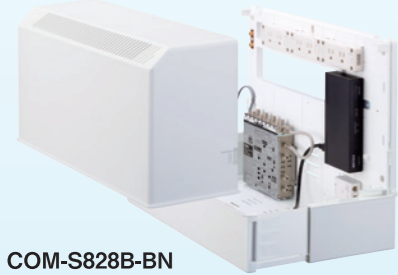

情報分電盤 (COM-Sシリーズ B/Gモデル)

NEW 情報分電盤 COM-Sシリーズ (B/Gモデル)

Bモデル					付属品
型名 ^{※1}	新4K8K衛星放送対応ブースタ	新4K8K衛星放送対応テレビ用分配器 可動式分配器 ^{※2} 分配器 ^{※3}	LANスイッチングHUB	電話用端子板	
COM-S000N-BN					【Bモデル】 テレホンコード 5C用F形接栓 同軸加工ケーブル 取付ネジ RJ45コネクタ スライドラック固定用ネジ HUB電源コード固定用マグネットバンド HUB取付金具 ※4 COM-S828B-BNのみ付属 ※5 COM-S000N-BNを除く ※6 COM-S600N、S500N、S000N-BNを除く ※7 COM-S828B、S608N、S508N-BNを除く
COM-S500N-BN		5分配			
COM-S600N-BN		6分配			
COM-S508N-BN		5分配			
COM-S608N-BN		6分配	8ポート		
COM-S828B-BN	マルチブースタ	8分配		1回線2分岐	

新しい家なら

テレビ・情報配線システムで快適・安心!

これからの住宅に情報分電盤はもっと必要に!

情報分電盤は、テレビ・インターネット・電話、各種インフラ機器を搭載した住宅用の盤です

COM-SPACE

COM-S828B-BN

ネットワーク化がますます進み、住宅は生活の場だけでなく、オフィスや学校(テレワーク、オンライン授業)、店舗(ネット決済、ネットショッピング)にもなります。そのために必要なのは、住宅内のネットワーク環境です。新しい生活様式の中で、情報分電盤(コムスペース)はこれからも大切な役割を果たします。