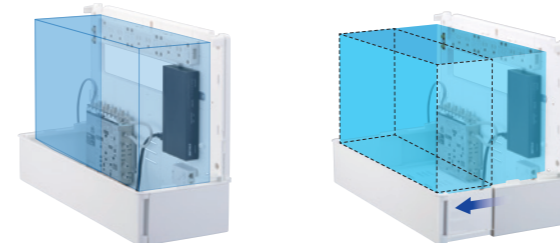

情報分電盤 (COM-Sシリーズ B/Gモデル)

NEW 情報分電盤 COM-Sシリーズ (B/Gモデル)

Bモデル					付属品
型名 ^{※1}	新4K8K衛星放送対応ブースタ	新4K8K衛星放送対応テレビ用分配器 可動式分配器 ^{※2} 分配器 ^{※3}	LANスイッチングHUB	電話用端子板	
COM-S000N-BN					【Bモデル】 テレホンコード 5C用F形接栓 同軸加工ケーブル 取付ネジ RJ45コネクタ スライドラック固定用ネジ HUB電源コード固定用マグネットバンド HUB取付金具 ※4 COM-S828B-BNのみ付属 ※5 COM-S000N-BNを除く ※6 COM-S600N、S500N、S000N-BNを除く ※7 COM-S828B、S608N、S508N-BNを除く
COM-S500N-BN		5分配			
COM-S600N-BN		6分配			
COM-S508N-BN		5分配			
COM-S608N-BN		6分配	8ポート		
COM-S828B-BN	マルチブースタ	8分配		1回線2分岐	

COM-S828B-BN

Gモデル

■ 複合ケーブル対応住宅向け

- コンセント数: 8個口
- TEL: 1回線8分岐
- TV分配器: 6・8分配器(可動式)
- 付属品: 5C用F形接栓(2個) ダミー抵抗(5個) など

COM-S1000-GN

※機種によって搭載機器、付属品は異なります。詳細は最終ページをご参照ください。

搭載機器

ラック構造を採用する事により、コンパクト且つ、省スペース化を実現します。

※写真はCOM-S828B-BNのもので、※機種によって搭載機器、付属品は異なります。詳細は最終ページをご参照ください。

マルチブースタ

- 可動式分配器との併用により最適なケーブル配線、省スペース化を実現します。
- バンド切換スイッチにより、アンテナ受信または、ケーブルテレビ受信への切換が可能です。

TV用可動式分配器

- 出力端子を同一方向に設計し、筐体が可動する画期的な構造を採用。配線スペース・施工性が大幅に向上しています。

本体が可動!!

使用例 (設置例)

フリースペース 従来比 約2.7倍を実現!

スライドラックを採用することで拡張可能な大容量のフリースペースを実現。

内部フリー 機器設置スペース 340×490×128(H×W×D)

外部フリー 機器設置スペース 340×490×95(H×W×D)

※内部に機器を設置したままスライドラックを引き出せます。

壁面コンセント設置イメージ(別売品)