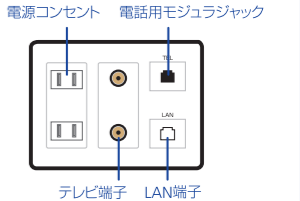

本体が可動!!

使用例 (設置例)

フリースペース 従来比 約2.7倍を実現!

スライドラックを採用することで拡張可能な大容量のフリースペースを実現。

内部フリー 機器設置スペース 340×490×128(H×W×D)

外部フリー 機器設置スペース 340×490×95(H×W×D)

※内部に機器を設置したままスライドラックを引き出せます。

壁面コンセント設置イメージ(別売品)

マルチメディアコンセント

- 各部屋でインターネット、電話、また放送方式を問わず各部屋でテレビを見ることができます。
- ※テレビ端子が2つある為、衛星放送を視聴する場合でも分波器や分配器は不要です。

LAN端子 CAT.5e / CAT.6対応

CAT.5e LMJ-5ETLW

CAT.6 LMJ-6TLW

- 従来必要だったインパクトツールを使用することなく取付可能な工具レスモデルです。

テレビ端子

CSF-K77WPA