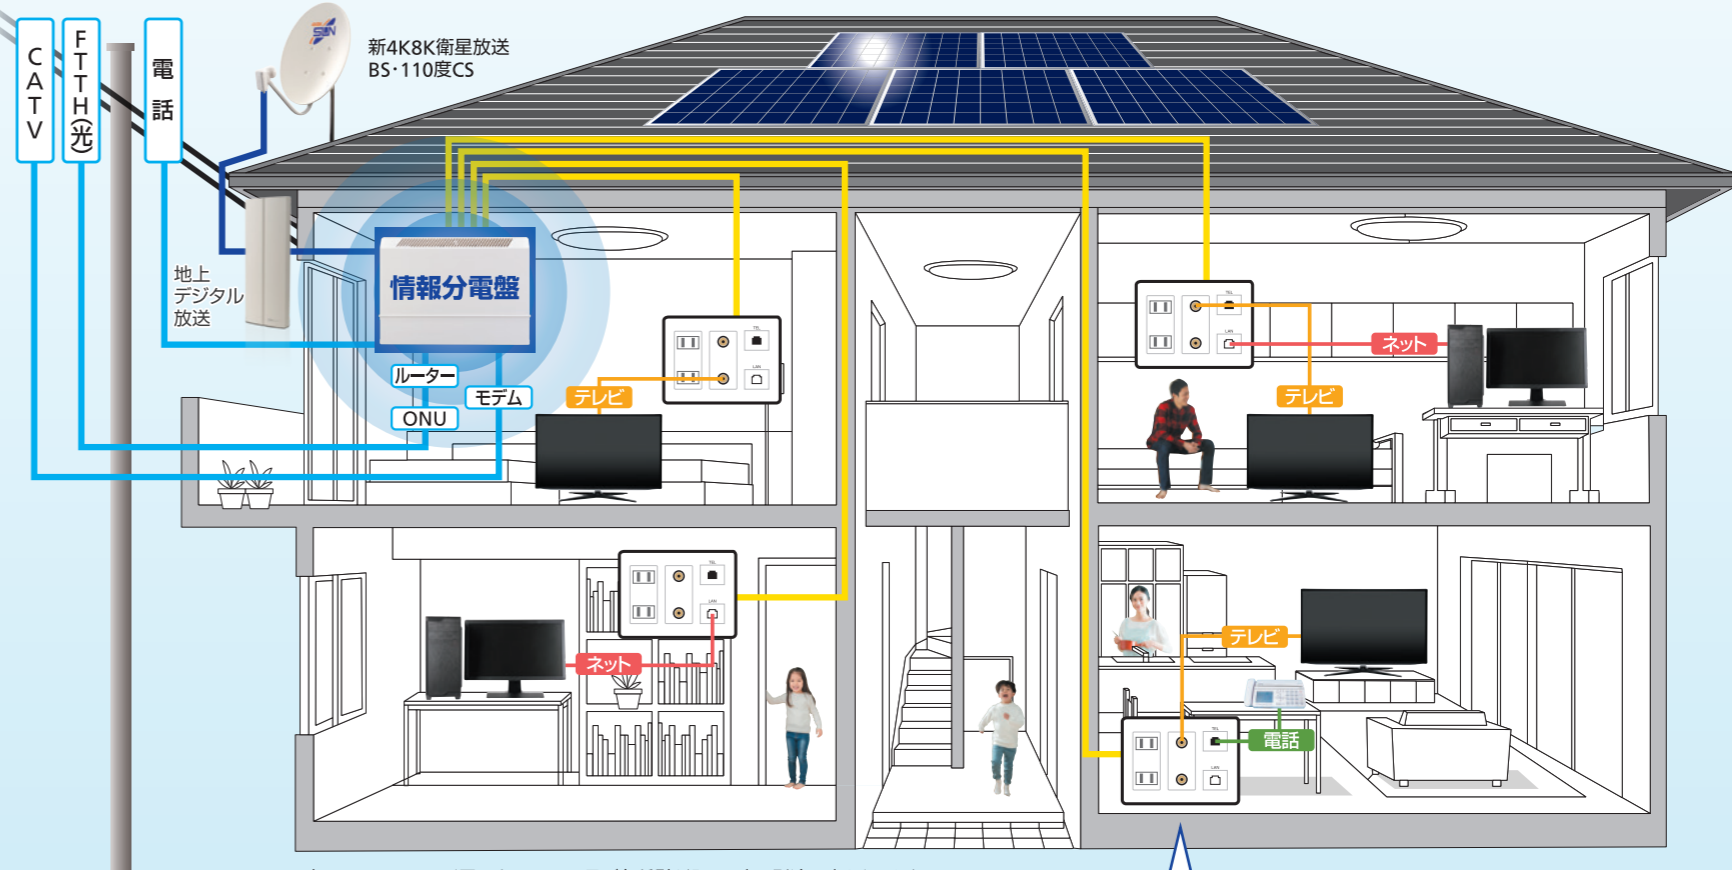

新しい家なら

テレビ・情報配線システムで快適・安心!

これからの住宅に情報分電盤はもっと必要に!

情報分電盤は、テレビ・インターネット・電話、各種インフラ機器を搭載した住宅用の盤です

COM-SPACE

COM-S828B-BN

ネットワーク化がますます進み、住宅は生活の場だけでなく、オフィスや学校(テレワーク、オンライン授業)、店舗(ネット決済、ネットショッピング)にもなります。そのために必要なのは、住宅内のネットワーク環境です。新しい生活様式の中で、情報分電盤(コムスペース)はこれからも大切な役割を果たします。

予め情報分電盤を設置し、情報コンセントを設置したお部屋なら、インターネット・テレビ・電話もつながります。

※当システムはイメージ図です。アンテナ及び各種引き込み工事は別途工事となります。
※スカパー!プレミアムサービスを視聴する場合には別途専用のアンテナ、配線及びテレビ端子の設置が必要です。

BモデルとGモデル ここが違う!

Bモデル

■ 一般住宅向け

- コンセント数: 6個口
- TEL: 1回線2分岐
- TV分配器: 5・6・8分配器 (8のみ可動式)
- 付属品: 5C用F形接栓(端子数分) RJ45コネクタ(8個) など

※写真はCOM-S828B-BNのもので、※機種によって搭載機器、付属品は異なります。詳細は最終ページをご参照ください。

マルチブースタ

- 可動式分配器との併用により最適なケーブル配線、省スペース化を実現します。
- バンド切換スイッチにより、アンテナ受信または、ケーブルテレビ受信への切換が可能です。

TV用可動式分配器

- 出力端子を同一方向に設計し、筐体が可動する画期的な構造を採用。配線スペース・施工性が大幅に向上しています。