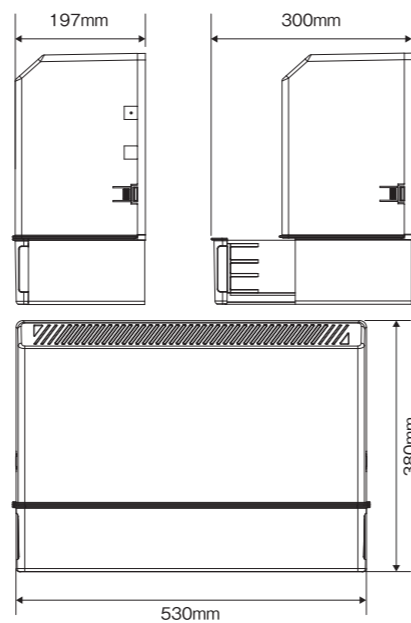

情報分電盤 (COM-Sシリーズ B/Gモデル)

NEW 情報分電盤 COM-Sシリーズ (B/Gモデル)

Bモデル					付属品	
型名^{※1}	新4K8K衛星放送対応ブースタ	新4K8K衛星放送対応テレビ用分配器 可動式分配器^{※2} 分配器^{※3}	LANスイッチングHUB	電話用端子板		電源コンセント
COM-S000N-BN					【Bモデル】 テレホンコード 5C用F形接栓 同軸加工ケーブル 取付ネジ RJ45コネクタ スライドラック固定用ネジ HUB電源コード固定用マグネットバンド HUB取付金具 ※4 COM-S828B-BNのみ付属 ※5 COM-S000N-BNを除く ※6 COM-S600N、S500N、S000N-BNを除く ※7 COM-S828B、S608N、S508N-BNを除く	
COM-S500N-BN		5分配				
COM-S600N-BN		6分配				
COM-S508N-BN		5分配				
COM-S608N-BN		6分配	8ポート			
COM-S828B-BN	マルチブースタ	8分配		1回線2分岐		

Gモデル					付属品	
型名^{※1}	新4K8K衛星放送対応ブースタ	新4K8K衛星放送対応テレビ用分配器 可動式分配器^{※2} 分配器^{※3}	LANスイッチングHUB	電話用端子板		電源コンセント
COM-S1000-GN	マルチブースタ	8分配		1回線8分岐	【Gモデル】 テレホンコード 5C用F形接栓 同軸加工ケーブル タミー抵抗 取付ネジ スライドラック固定用ネジ HUB電源コード固定用マグネットバンド LANパッチケーブル ※8 COM-S5000-GNを除く ※9 COM-S1026-GNのみ3個 ※10 COM-S7000-GNのみ付属	
COM-S1026-GN		6分配	8ポート	1回線2分岐		
COM-S5000-GN				1回線8分岐		
COM-S7000-GN	マルチブースタ	8分配	8ポート×2			

※1 いずれもオープン価格です。 ※2 非電流通過型 ※3 一端子電流通過型

※インターネット等各種サービスの契約や利用料が別途必要です。※マルチメディアコンセント以降の端末やネットワーク機器(モデム・ルーター等)は本システムには含まれません。

外観図 (B/Gモデル共通)