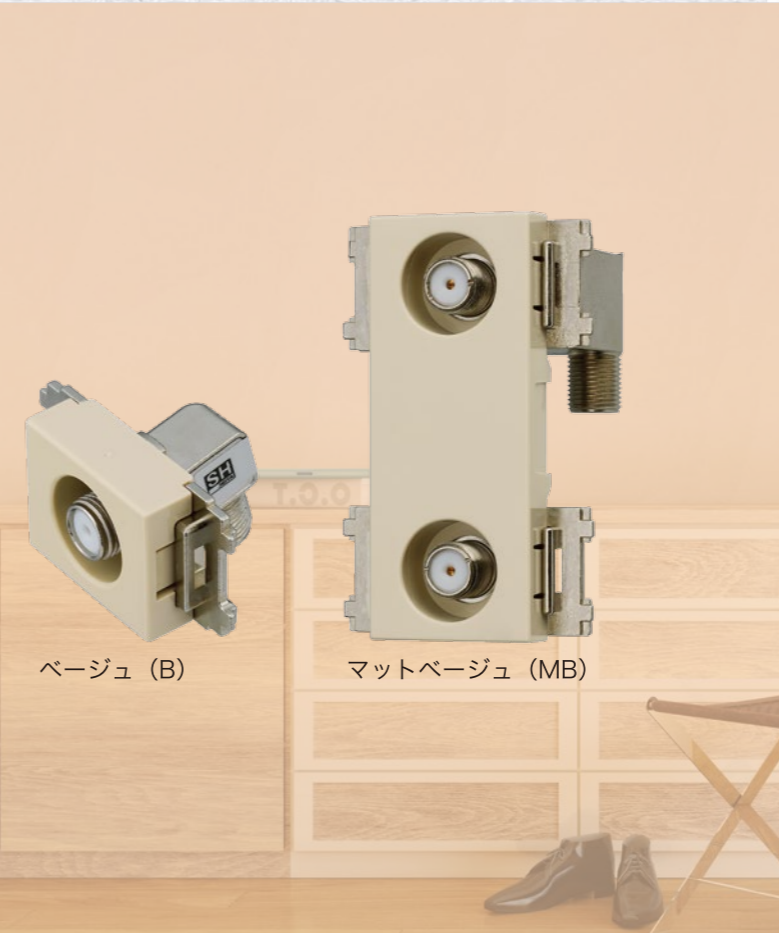

ベージュ (B)

マットベージュ (MB)