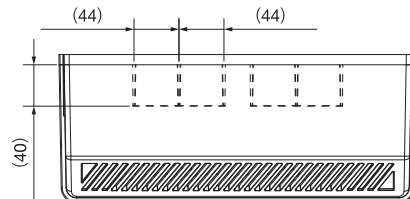

正面

側面

側面(スライド引き出し)

天面

底面

※単位:mm

- 標準搭載: 電源コンセント3口 (カスタマイズのご相談承ります)
- 本体寸法: 320(H)×340(W)×140(D)mm (スライドラック拡張時D220mm)
- 本体質量: 1.8kg

⚠ 安全に関するご注意