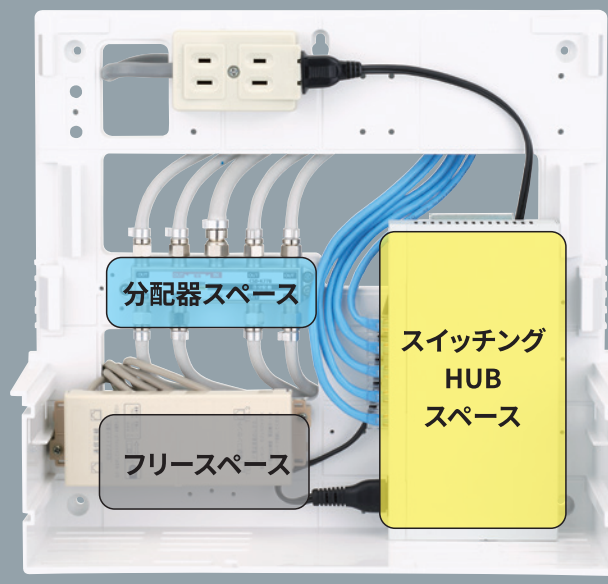

住戸内のネットワーク機器を ひとつにまとめるボックス

集合住宅用 情報BOX

テレビ・ネット・電話の各種機器をスッキリと収納する、
集合住宅の住戸用情報BOXです。

ECO SJB-000N3

希望小売価格：オープン

※当商品には電源コンセントのみ付属、テレビ・ネット・
電話等のインフラ機器は付属していません。

スッキリ配線

スライドラック構造

※画像はイメージです。

無線LANを住戸の隅々に

家の中心に通信機器を設置できるようになることで無線LANを届けやすくなる※

※間取りによっては、通信機器が複数必要な場合がございます。

設置スペースについて

インターネット、電話、テレビの配線・機器を一つにスッキリ・コンパクトに収納!

※画像はイメージです。

外観図

正面

側面

側面(スライド引き出し)

天面

底面

※単位:mm

- 標準搭載: 電源コンセント3口 (カスタマイズのご相談承ります)
- 本体寸法: 320(H)×340(W)×140(D)mm (スライドラック拡張時D220mm)
- 本体質量: 1.8kg

⚠ 安全に関するご注意