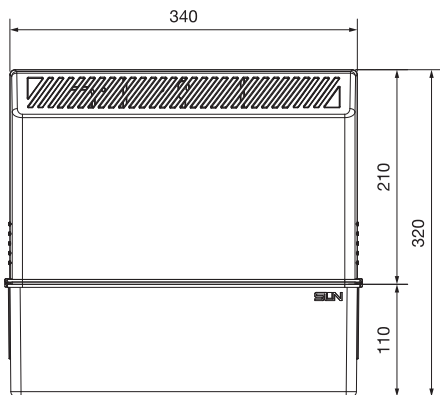

※画像はイメージです。

無線LANを住戸の隅々に

家の中心に通信機器を設置できるようになることで無線LANを届けやすくなる※

※間取りによっては、通信機器が複数必要な場合がございます。

設置スペースについて

インターネット、電話、テレビの配線・機器を一つにスッキリ・コンパクトに収納!

※画像はイメージです。

外観図

正面

側面

側面(スライド引き出し)

天面

底面

※単位:mm

- 標準搭載: 電源コンセント3口 (カスタマイズのご相談承ります)
- 本体寸法: 320(H)×340(W)×140(D)mm (スライドラック拡張時D220mm)
- 本体質量: 1.8kg

⚠ 安全に関するご注意