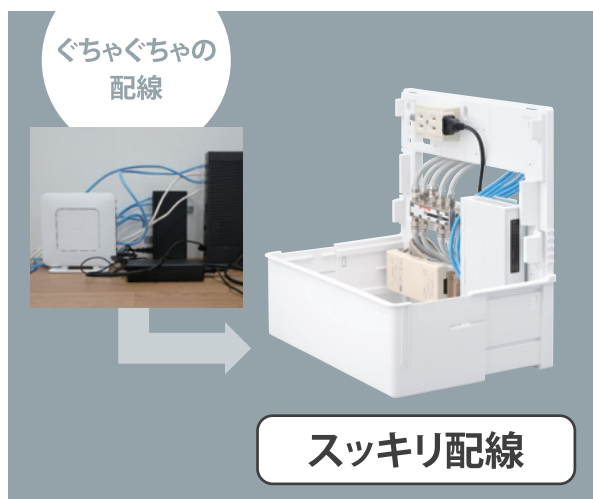

住戸内のネットワーク機器を ひとつにまとめるボックス

集合住宅用 情報BOX

テレビ・ネット・電話の各種機器をスッキリと収納する、
集合住宅の住戸用情報BOXです。

ECO SJB-000N3

希望小売価格：オープン

※当商品には電源コンセントのみ付属、テレビ・ネット・
電話等のインフラ機器は付属していません。

スッキリ配線

スライドラック構造

※画像はイメージです。

無線LANを住戸の隅々に

家の中心に通信機器を設置できるようになることで無線LANを届けやすくなる※

※間取りによっては、通信機器が複数必要な場合がございます。

設置スペースについて

インターネット、電話、テレビの配線・機器を一つにスッキリ・コンパクトに収納!

※画像はイメージです。

外観図

正面

側面

側面(スライド引き出し)

天面

底面

※単位:mm

- 標準搭載: 電源コンセント3口 (カスタマイズのご相談承ります)
- 本体寸法: 320(H)×340(W)×140(D)mm (スライドラック拡張時D220mm)
- 本体質量: 1.8kg

⚠ 安全に関するご注意