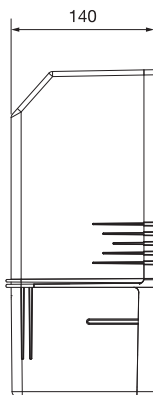

※画像はイメージです。

無線LANを住戸の隅々に

家の中心に通信機器を設置できるようになることで無線LANを届けやすくなる※

※間取りによっては、通信機器が複数必要な場合がございます。

設置スペースについて

インターネット、電話、テレビの配線・機器を一つにスッキリ・コンパクトに収納!

※画像はイメージです。

外観図

正面

側面

側面(スライド引き出し)

天面

底面

※単位:mm

- 標準搭載: 電源コンセント3口 (カスタマイズのご相談承ります)
- 本体寸法: 320(H)×340(W)×140(D)mm (スライドラック拡張時D220mm)
- 本体質量: 1.8kg

⚠ 安全に関するご注意