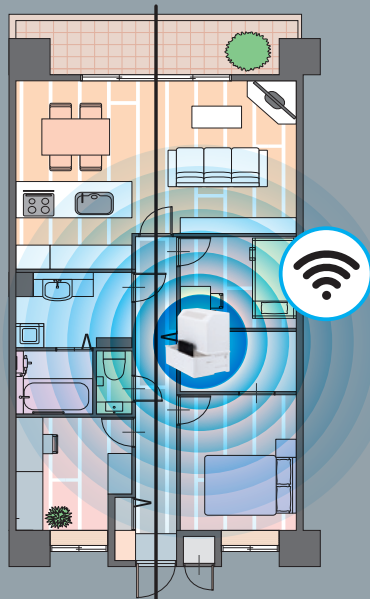

住戸内のネットワーク機器を ひとつにまとめるボックス

集合住宅用 情報BOX

テレビ・ネット・電話の各種機器をスッキリと収納する、
集合住宅の住戸用情報BOXです。

ECO SJB-000N3

希望小売価格：オープン

※当商品には電源コンセントのみ付属、テレビ・ネット・
電話等のインフラ機器は付属していません。

スッキリ配線

スライドラック構造

※画像はイメージです。

無線LANを住戸の隅々に

家の中心に通信機器を設置できるようになることで無線LANを届けやすくなる※

※間取りによっては、通信機器が複数必要な場合がございます。

設置スペースについて

インターネット、電話、テレビの配線・機器を一つにスッキリ・コンパクトに収納!

※画像はイメージです。

外観図

正面

側面

側面(スライド引き出し)

天面

底面

※単位:mm

- 標準搭載: 電源コンセント3口 (カスタマイズのご相談承ります)
- 本体寸法: 320(H)×340(W)×140(D)mm (スライドラック拡張時D220mm)
- 本体質量: 1.8kg

⚠ 安全に関するご注意