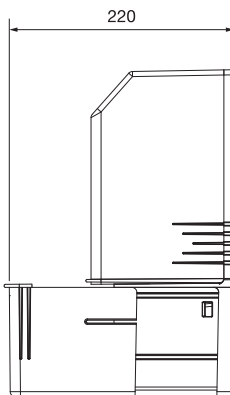

※画像はイメージです。

無線LANを住戸の隅々に

家の中心に通信機器を設置できるようになることで無線LANを届けやすくなる※

※間取りによっては、通信機器が複数必要な場合がございます。

設置スペースについて

インターネット、電話、テレビの配線・機器を一つにスッキリ・コンパクトに収納!

※画像はイメージです。

外観図

正面

側面

側面(スライド引き出し)

天面

底面

※単位:mm

- 標準搭載: 電源コンセント3口 (カスタマイズのご相談承ります)
- 本体寸法: 320(H)×340(W)×140(D)mm (スライドラック拡張時D220mm)
- 本体質量: 1.8kg

⚠ 安全に関するご注意