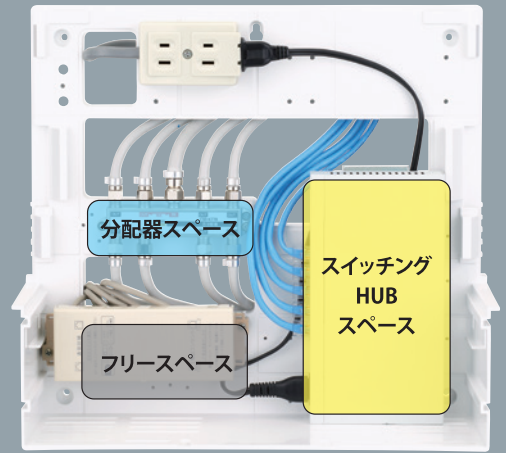

住戸内のネットワーク機器を ひとつにまとめるボックス

集合住宅用 情報BOX

テレビ・ネット・電話の各種機器をスッキリと収納する、
集合住宅の住戸用情報BOXです。

※当商品には電源コンセントのみ付属、テレビ・ネット・電話等のインフラ機器は付属していません。

メーカー希望小売価格

- アース付コンセント 2個口 SJB-000WE2 16,000円 (税込17,600円)
- アース付コンセント 4個口 SJB-000WE4 17,000円 (税込18,700円)
- コンセント3個口 SJB-000N3 16,000円 (税込17,600円)

スッキリ配線

※写真はSJB-000N3のものです。

スライドラック構造

※画像はイメージです。

無線LANを住戸の隅々に

家の中心に通信機器を設置できるようになることで無線LANを届けやすくなる※

※間取りによっては、通信機器が複数必要な場合がございます。

設置スペースについて

インターネット、電話、テレビの配線・機器を一つにスッキリ・コンパクトに収納!

※写真はSJB-000N3のもので、※画像はイメージです。

Eco SJB-000WE2 (受注生産品)

アース付
コンセント
2個口

Eco SJB-000WE4

アース付
コンセント
4個口

Eco SJB-000N3

コンセント
3個口

- 付属品**
- 本体取付ネジ 4本
 - スライドラック固定用ネジ 2本
 - HUB取付金具 1個
 - HUB取付金具固定用ネジ 2本

⚠ 安全に関するご注意

- 設備機器の取付工事及び配線工事に関しては、有資格者の施工が義務づけられているものがあります。
- ご使用前に取扱説明書をよくお読みのうえ正しくお使いください。

Eco RoHS指令2011/65/EU及び(EU)2015/863で定めた使用制限10物質(Cd, Pb, Hg, Cr6+, PBBs, PBDEs, DEHP, BBP, DBP, DIBP)対応が確認できた商品に表示する当社独自のマークです。