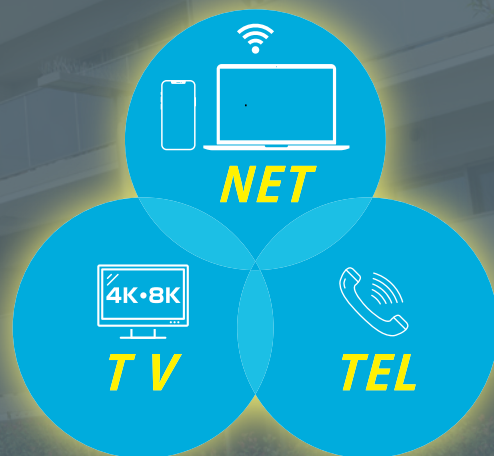

住戸内のネットワーク機器を ひとつにまとめるボックス

集合住宅用 情報BOX

テレビ・ネット・電話の各種機器をスッキリと収納する、
集合住宅の住戸用情報BOXです。

※当商品には電源コンセントのみ付属、テレビ・ネット・電話等のインフラ機器は付属していません。

メーカー希望小売価格

- アース付コンセント 2個口 SJB-000WE2 16,000円 (税込17,600円)
- アース付コンセント 4個口 SJB-000WE4 17,000円 (税込18,700円)
- コンセント3個口 SJB-000N3 16,000円 (税込17,600円)

スッキリ配線

※写真はSJB-000N3のものです。

スライドラック構造

※画像はイメージです。

無線LANを住戸の隅々に

家の中心に通信機器を設置できるようになることで無線LANを届けやすくなる※

※間取りによっては、通信機器が複数必要な場合がございます。

設置スペースについて

インターネット、電話、テレビの配線・機器を一つにスッキリ・コンパクトに収納!

※写真はSJB-000N3のもので、※画像はイメージです。

Eco SJB-000WE2 (受注生産品)

アース付
コンセント
2個口

Eco SJB-000WE4

アース付
コンセント
4個口

Eco SJB-000N3

コンセント
3個口