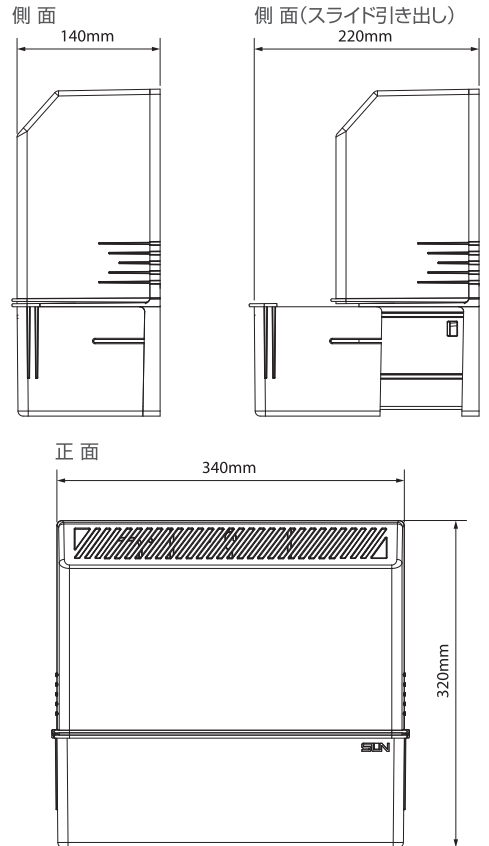

外観図

●商品の意匠・仕様につきましては、改善の予告無く変更する事がありますので、ご了承ください。
●印刷の色と実際の商品の色とは若干異なる場合があります。

情報通信システムのベストパートナー サン電子株式会社

本社 〒160-0023 東京都新宿区西新宿4-3-12

webサイト

<https://sun-ele.co.jp>

企業紹介動画

お客様窓口

0570-034511
ナビダイヤル®

ご利用時間：平日 9時30分～17時(土・日・祝日、弊社休業日を除く)
IP電話などつながらない場合は **03-3374-3061** へおかけください

お問い合わせは当店へ

情報通信はサン電子! 情報通信設備導入の設備無料診断キャンペーン実施中!

集合住宅、ホテル、病院等、現場での事前調査を行い、情報通信設備導入の無料診断を行います。お申込みは「サン電子」のHPから。