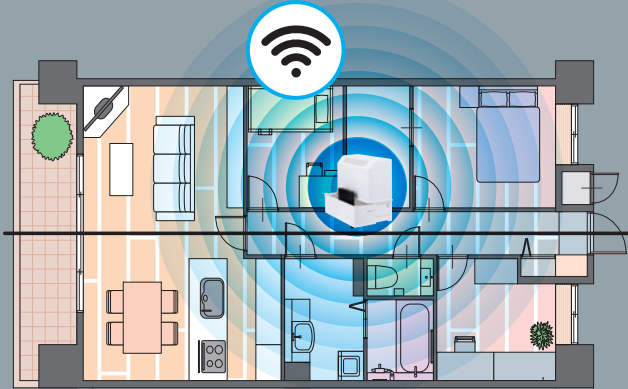

住戸内のネットワーク機器を ひとつにまとめるボックス

集合住宅用 情報BOX

テレビ・ネット・電話の各種機器をスッキリと収納する、
集合住宅の住戸用情報BOXです。

※当商品には電源コンセントのみ付属、テレビ・ネット・電話等のインフラ機器は付属していません。

メーカー希望小売価格

- アース付コンセント 2個口 SJB-000WE2 16,000円 (税込17,600円)
- アース付コンセント 4個口 SJB-000WE4 17,000円 (税込18,700円)
- コンセント3個口 SJB-000N3 16,000円 (税込17,600円)

スッキリ配線

※写真はSJB-000N3のものです。

スライドラック構造

※画像はイメージです。

無線LANを住戸の隅々に

家の中心に通信機器を設置できるようになることで無線LANを届けやすくなる※

※間取りによっては、通信機器が複数必要な場合がございます。

設置スペースについて

インターネット、電話、テレビの配線・機器を一つにスッキリ・コンパクトに収納!

※写真はSJB-000N3のもので、※画像はイメージです。

Eco SJB-000WE2 (受注生産品)

アース付
コンセント
2個口

Eco SJB-000WE4

アース付
コンセント
4個口

Eco SJB-000N3

コンセント
3個口