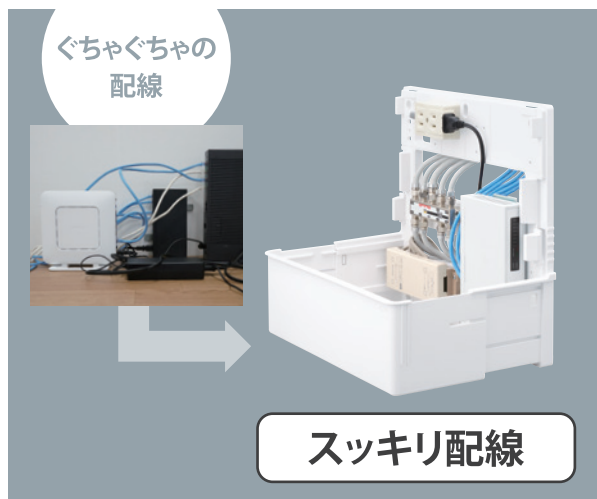

住戸内のネットワーク機器を ひとつにまとめるボックス

集合住宅用 情報BOX

テレビ・ネット・電話の各種機器をスッキリと収納する、
集合住宅の住戸用情報BOXです。

※当商品には電源コンセントのみ付属、テレビ・ネット・電話等のインフラ機器は付属していません。

メーカー希望小売価格

- アース付コンセント 2個口 SJB-000WE2 16,000円 (税込17,600円)
- アース付コンセント 4個口 SJB-000WE4 17,000円 (税込18,700円)
- コンセント3個口 SJB-000N3 16,000円 (税込17,600円)

スッキリ配線

※写真はSJB-000N3のものです。

スライドラック構造

※画像はイメージです。

無線LANを住戸の隅々に

家の中心に通信機器を設置できるようになることで無線LANを届けやすくなる※

※間取りによっては、通信機器が複数必要な場合がございます。

設置スペースについて

インターネット、電話、テレビの配線・機器を一つにスッキリ・コンパクトに収納!

※写真はSJB-000N3のもので、※画像はイメージです。

Eco SJB-000WE2 (受注生産品)

アース付
コンセント
2個口

Eco SJB-000WE4

アース付
コンセント
4個口

Eco SJB-000N3

コンセント
3個口

- 付属品**
- 本体取付ネジ 4本
 - スライドラック固定用ネジ 2本
 - HUB取付金具 1個
 - HUB取付金具固定用ネジ 2本

⚠ 安全に関するご注意

- 設備機器の取付工事及び配線工事に関しては、有資格者の施工が義務づけられているものがあります。
- ご使用前に取扱説明書をよくお読みのうえ正しくお使いください。

Eco RoHS指令2011/65/EU及び(EU)2015/863で定めた使用制限10物質(Cd, Pb, Hg, Cr6+, PBBs, PBDEs, DEHP, BBP, DBP, DIBP)対応が確認できた商品に表示する当社独自のマークです。