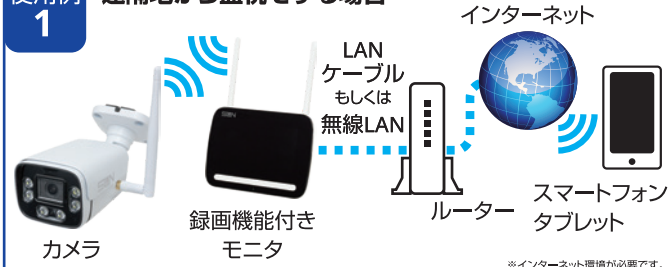

モニタ⇄カメラ間の通話可能

マイク、スピーカによる双方向通話が可能です。録画時も音声記録が出来ます。

HDMI端子で外部モニタへ接続可能

モニタにHDMI出力端子を搭載しているため、テレビなど外部モニタに表示することが出来ます。

最大4台まで同時撮影・録画が可能

別売の増設カメラ(SWNCB5W)をモニタに接続することで、最大4台まで同時撮影・録画が可能になります。

遠隔地から監視をする場合

ネットワーク環境がない場所でのご使用