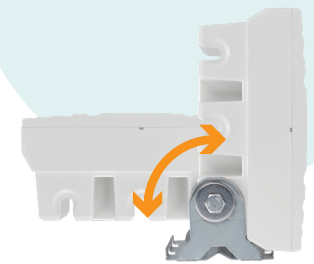

施工者の視点から背面形状をリニューアル
安全性・施工性が向上

Simple is Fast

シンプル設計で
施工時間を短縮

本体と金具の2パーツで構成。
壁面に金具を固定したら
アンテナを押し込んで
ボルトを1本締めるだけで
設置が完了します。

Wide Motion

左右90度まで回転

自由な角度に調整できるので
細かな方向調整も可能です。

Center Fix

中央に設置可能

正面取付けの場合、
金具が中央にくる設計で
取付の美観にも配慮。
マスト取付の際も中央に固定
することができます。

Easy to hold

持ちやすい

背面が持ち手形状になっており
取付けの際にも安定するので
落下のリスクを軽減。
持ち運びもかんたんです。

外観 付属品

共通パーツ
防水キャップ【1個】
マスト保持金具【1個】
(付属品M6×60ボルト用)
壁面マスト取付金具【1個】
施工をもっと楽に！
コネクタをかきしめるだけの
すぐ楽コネクタを付属
助画を詳しく
すぐ楽コネクタ(F-5G)
WG20/WG20V/WG26【1個】
WG20B/WG20VB/WG26B【3個】
M6×60ボルト【2本】

ブースタ内蔵
WG20B/WG20VB/WG26B
電源部(DP-36)【1個】
モニタキャップ【1個】

別売品
背面スッリカバー
BC1
62
400
196.5

| 型名 | WG20-W/B/G/C/K | WG20V-W/B/G/C/K | WG20B-W/B/G/C/K ブースタ内蔵 | WG20VB-W/B/G/C/K ブースタ内蔵 |
|-----------------|--|----------------------|---------------------------|----------------------------|
| メーカー希望小売価格 | オープン | | | |
| 本体カラー | -W:ホワイト -B:ベージュ -G:グレージュ -C:ブラウン -K:ブラック | | | |
| 受信偏波 | 水平専用 | 垂直専用 | 水平専用 | 垂直専用 |
| 受信チャンネル (ch) | 13~52 | 13~52 | 13~52 | 13~52 |
| 動作利得 (dB) | 7.8~9.8 | 6.9~9.1 | アンテナ部 7.8~9.8 総合※1 26~34 | アンテナ部 6.9~9.1 総合※1 25~33 |
| 出力インピーダンス (Ω) | 75 (F形) | 75 (F形) | 75 (F形) | 75 (F形) |
| VSWR (以下) | 2.5 | 2.5 | 3.0 | 3.0 |
| 前後比 (dB) | 10以上 | 10以上 | 10以上 | 10以上 |
| 半値幅 (度) | 84以下 | 95以下 | 84以下 | 95以下 |
| 適合マスト径 (mm) | 付属金具使用時: マストφ22~48.6/角柱口30~40 ステンレスバンド(別売)使用時: φ50以上 | | | |
| 方位角調整範囲 (度) | ±90 | | | |
| 電源 (度) | DC15V 30mA | | | |
| 本体寸法 H×W×D (mm) | 600×223×102(本体のみ) | | 600×223×138(金具取付時) | |
| 質量 (kg) | 1.9(本体のみ) 2.4(壁面設置時) | 2.0(本体のみ) 2.5(壁面設置時) | 2.0(本体のみ) 2.5(壁面設置時) | 2.1(本体のみ) 2.6(壁面設置時) |
| 備考 | 出力モニタ端子(-20dB)付 | | | |