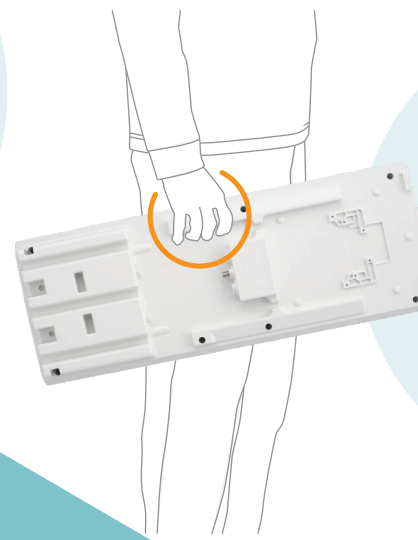

施工者の視点から背面形状をリニューアル
安全性・施工性が向上

Simple is Fast

シンプル設計で
施工時間を短縮

本体と金具の2パーツで構成。
壁面に金具を固定したら
アンテナを押し込んで
ボルトを1本締めるだけで
設置が完了します。

Wide Motion

左右90度まで回転

自由な角度に調整できるので
細かな方向調整も可能です。

Center Fix

中央に設置可能

正面取付けの場合、
金具が中央にくる設計で
取付の美観にも配慮。
マスト取付の際も中央に固定
することができます。

Easy to hold

持ちやすい

背面が持ち手形状になっており
取付けの際にも安定するので
落下のリスクを軽減。
持ち運びもかんたんです。

外観 付属品

共通パーツ
防水キャップ【1個】
マスト保持金具【1個】
(付属品M6×60ボルト用)
壁面マスト取付金具【1個】
施工をもっと楽に！
コネクタをかきしめるだけの
すぐ楽コネクタを付属
助画を詳しく
すぐ楽コネクタ(F-5G)
WG20/WG20V/WG26【1個】
WG20B/WG20VB/WG26B【3個】
M6×60ボルト【2本】

ブースタ内蔵
WG20B/WG20VB/WG26B
電源部(DP-36)【1個】
モニタキャップ【1個】

別売品
背面スッリカバー
BC1
62
400
196.5

| 型名 | WG20-W/B/G/C/K | WG20V-W/B/G/C/K | WG20B-W/B/G/C/K ブースタ内蔵 | WG20VB-W/B/G/C/K ブースタ内蔵 |
|-----------------|--|----------------------|---------------------------|----------------------------|
| メーカー希望小売価格 | オープン | | | |
| 本体カラー | -W:ホワイト -B:ベージュ -G:グレージュ -C:ブラウン -K:ブラック | | | |
| 受信偏波 | 水平専用 | 垂直専用 | 水平専用 | 垂直専用 |
| 受信チャンネル (ch) | 13~52 | 13~52 | 13~52 | 13~52 |
| 動作利得 (dB) | 7.8~9.8 | 6.9~9.1 | アンテナ部 7.8~9.8 総合※1 26~34 | アンテナ部 6.9~9.1 総合※1 25~33 |
| 出力インピーダンス (Ω) | 75 (F形) | 75 (F形) | 75 (F形) | 75 (F形) |
| VSWR (以下) | 2.5 | 2.5 | 3.0 | 3.0 |
| 前後比 (dB) | 10以上 | 10以上 | 10以上 | 10以上 |
| 半値幅 (度) | 84以下 | 95以下 | 84以下 | 95以下 |
| 適合マスト径 (mm) | 付属金具使用時: マストφ22~48.6/角柱口30~40 ステンレスバンド(別売)使用時: φ50以上 | | | |
| 方位角調整範囲 (度) | ±90 | | | |
| 電源 (度) | DC15V 30mA | | | |
| 本体寸法 H×W×D (mm) | 600×223×102(本体のみ) | | 600×223×138(金具取付時) | |
| 質量 (kg) | 1.9(本体のみ) 2.4(壁面設置時) | 2.0(本体のみ) 2.5(壁面設置時) | 2.0(本体のみ) 2.5(壁面設置時) | 2.1(本体のみ) 2.6(壁面設置時) |
| 備考 | 出力モニタ端子(-20dB)付 | | | |