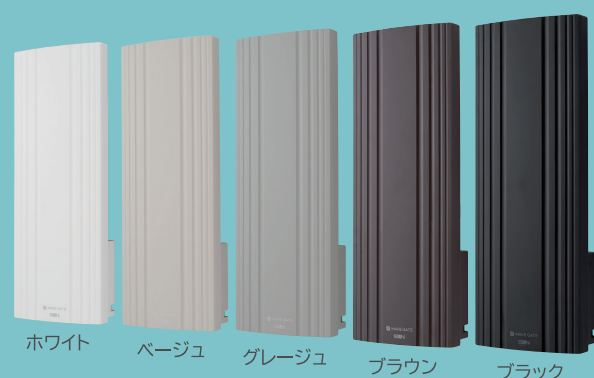

施工のしやすさと
たまたまの
佇まいの美しさを追求

NEW

WAVE GATE
ウェーブゲート

地デジ用 UHF平面アンテナ WGシリーズ

Design & Workability

デザイン・施工性・耐久性
 全てをアップデート
 未長く、安心して
 お使いいただけます

New Style

デザインを一新

直線的でスッキリとした
 シンプルなデザインが特長。
 さらに表面マット加工で
 反射を抑え外壁と調和。

Color

最近の住宅にも合わせやすい
 5色のカラーバリエーション

Wind resistance

耐風速 50m/s
 従来シリーズよりも強度がアップ。
 安心してご利用いただけます。

Monocoque

樹脂一体成形で
 耐久性を向上
 腐食の原因となる
 金属部分を減らし
 耐食性をアップしました。