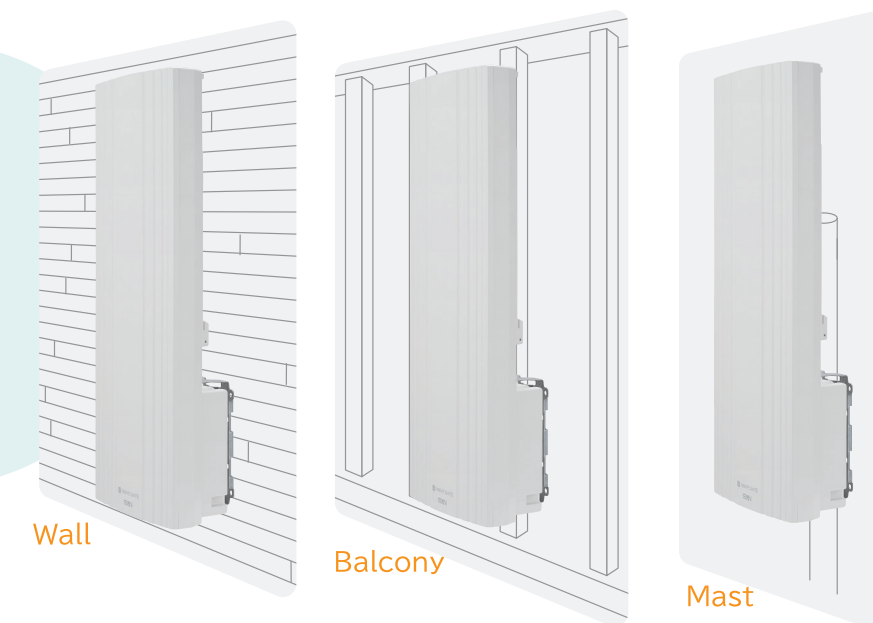

ブースタの背面取付・ケーブルガイドで
 すっきりと施工

Attachment Base

背面に関連機器を取付可能

背面上部に、ブースタや混合器などの関連機器の取付が可能です。住宅壁面への施工を最小限にした上で、見た目もすっきりと施工ができます。

当社製ブースタ(別売)
 混合器(別売) etc.

さらに!

ワンタッチプレート搭載の
 新型ブースタ(別売)なら着脱もワンタッチ

調整の際、ブースタをワンタッチで外して
 手元で調整ができます。高所での
 作業がより安全で効率的に!
 対象型名 HCBU453/HU453

Bracket

サビに強い金具

取付金具には
 耐久性・耐食性に
 優れたZAM[®]を採用。

※「ZAM」は日本製鉄株式会社の登録商標で、
 溶融亜鉛メッキZn-アルミニウムAl-マグネ
 シウムMgメッキ合金銅板の商品名です。

Cable guide

ケーブルガイド

ボディの隙間にケーブルを
 収納することができるので
 ケーブルがバタつかず
 すっきりスマートに配線。

豊富なバリエーションで
 様々なエリアに対応

20/26素子相当タイプ※
 水平・垂直偏波に加え
 ブースタ内蔵機種もご用意。
 幅広いエリアへ設置が可能です。

Multi Mount

取付け場所を選ばない
 壁面、バルコニー、マストなど
 取り付け場所を選びません。

20 26
20素子相当※ 26素子相当※

Unified size

統一された大きさ

20/26素子タイプ共に
 同じ筐体構造を採用。
 高利得型も美観を損ねず
 設置できます。

別売オプション

業界初!*

背面スッキリカバー

BC1[□] オープン価格

カラー
 ○ ● ● ● ●
 W B G C K

背面スッキリカバーを使用すれば、
 わずかに見える裏側の配線もスッキリ隠して
 美しく設置できます。

取付イメージ

*2024年6月現在 ホーム用UHF平面アンテナにおいて(当社調べ)

強・中電界地域