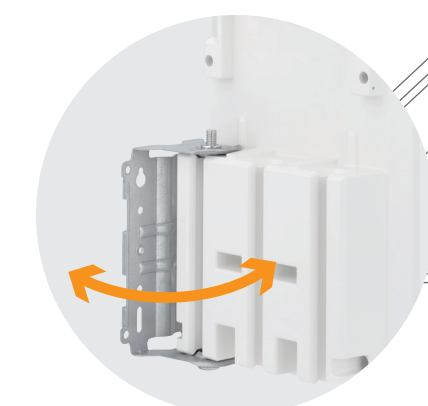

施工のしやすさと
たまたまの
佇まいの美しさを追求

NEW

WAVE GATE
ウェーブゲート

地デジ用 UHF平面アンテナ WGシリーズ